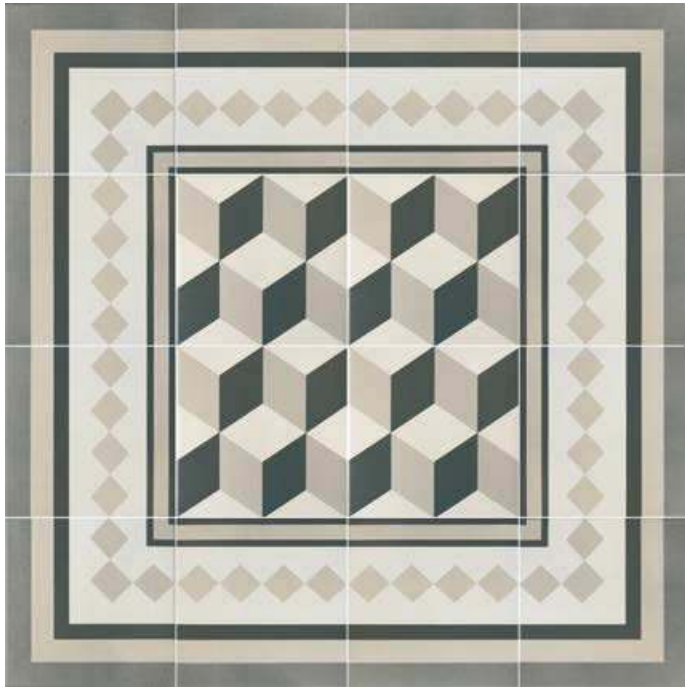

CREAM
20871 EQ-2

TAUPE
20872 EQ-2

LOIRE CORNER
20937 EQ-21

BURGUNDY CORNER
20929 EQ-21

LOIRE BORDER
20936 EQ-5

BURGUNDY BORDER
20928 EQ-5

LOIRE
20935 EQ-5

BURGUNDY
20927 EQ-5

LIBERTY WHITE
20934 EQ-5

LIBERTY TAUPE
20933 EQ-5

Caprice White / Saint Tropez
20 x 20 cm · 8" x 8"

Caprice 20x20 cm / 8" x 8"

Porcelánico · Porcelain tile

WHITE
20868 EQ-2

GREY
20869 EQ-2

BLACK
20870 EQ-2