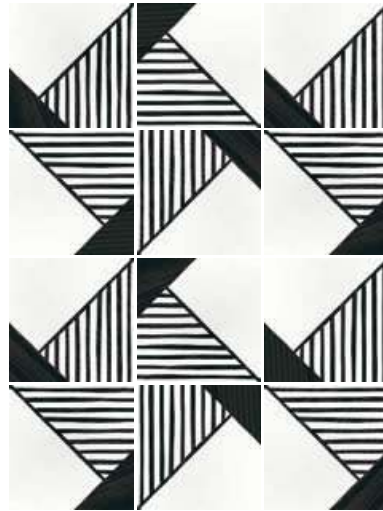

PATCHWORK B&W*
22105 **EQ-5**

Gama de cores:
Range of colours:
20x20 cm

MOONLINE B&W
22126 EQ-5

ORIGAMI B&W
22127 EQ-5

TWEED B&W
22128 EQ-5

Deco Moonline B&W
20 x 20 cm · 8" x 8"

Deco Balance B&W
20 x 20 cm · 8" x 8"