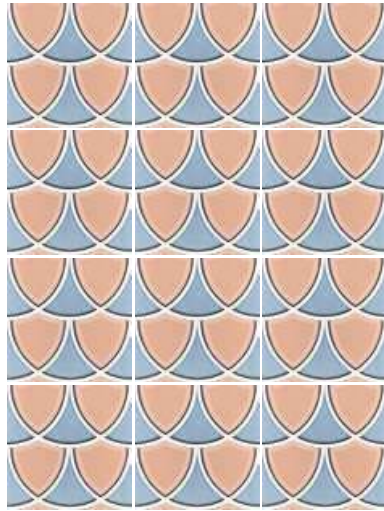

Caprice Deco Patchwork Colours
20 x 20 cm · 8" x 8"

Caprice Deco Colours 20x20 cm / 8" x 8"

Porcelánico · Porcelain tile

Deco 20x20 cm / 8" x 8"

CHESS COLOURS
22114 EQ-5

ISLAND COLOURS
22116 EQ-5

SAPPHIRE COLOURS
22118 EQ-5

MAGIC COLOURS
22117 EQ-5

DECAL COLOURS
22115 EQ-5

PATCHWORK COLOURS*
22104 EQ-5

Gama de cores:
Range of colours:
20x20 cm

4.

5.

1. **Caprice Patchwork B&W**
20 x 20 cm · 8" x 8"
2. **Caprice Deco Compass B&W**
20 x 20 cm · 8" x 8"
3. **Caprice Black/Caprice Deco Block B&W**
20 x 20 cm · 8" x 8"
4. **Caprice Deco Origami B&W**
20 x 20 cm · 8" x 8"
5. **Caprice Deco Tweed B&W**
20 x 20 cm · 8" x 8"