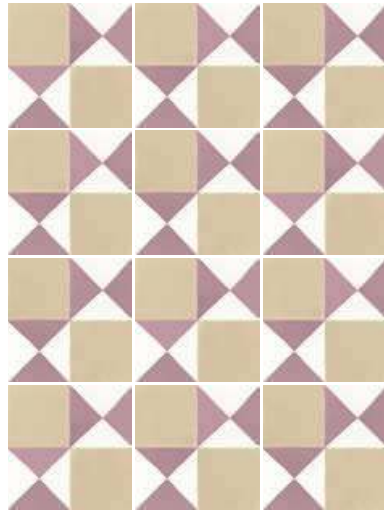

Caprice Deco Patchwork Colours
20 x 20 cm · 8" x 8"

Caprice Deco Colours 20x20 cm / 8" x 8"

Porcelánico · Porcelain tile

Deco 20x20 cm / 8" x 8"

CHESS COLOURS
22114 EQ-5

ISLAND COLOURS
22116 EQ-5

SAPPHIRE COLOURS
22118 EQ-5