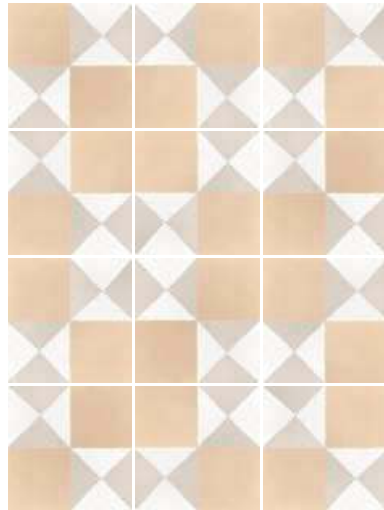

CAPRICE LOIRE, LIBERTY TAUPE

Caprice Deco

Caprice Deco Patchwork Pastel
20 x 20 cm · 8" x 8"

CAPRICE DECO

20x20 cm
8" x 8"

1. **Caprice Deco Decal Colours**
20 x 20 cm · 8" x 8"

2. **Caprice Deco Square Colours**
20 x 20 cm · 8" x 8"

3. **Caprice Deco Block B&W**
20 x 20 cm · 8" x 8"

4. **Caprice Deco Metropolitan B&W**
20 x 20 cm · 8" x 8"

Caprice Deco Pastel 20x20 cm / 8" x 8"

Porcelánico · Porcelain tile

Deco 20x20 cm / 8" x 8"

CHESS PASTEL
22106 EQ-5

FLOWER PASTEL
22107 EQ-5

TOPAZ PASTEL
22112 EQ-5

MAGIC PASTEL
22109 EQ-5

SOLSTICE PASTEL
22110 EQ-5

PATCHWORK PASTEL*
22103 EQ-5

Gama de cores:
Range of colours:
20x20 cm

LOOP PASTEL
22108 EQ-5

SQUARE PASTEL
22111 EQ-5