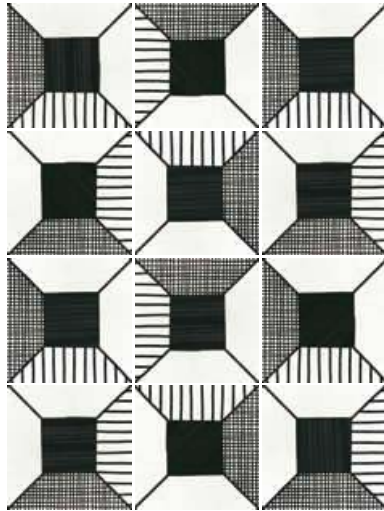

MAGIC COLOURS
22117 EQ-5

DECAL COLOURS
22115 EQ-5

PATCHWORK COLOURS*
22104 EQ-5

Gama de cores:
Range of colours:
20x20 cm

4.

5.

1. **Caprice Patchwork B&W**
20 x 20 cm · 8" x 8"
2. **Caprice Deco Compass B&W**
20 x 20 cm · 8" x 8"
3. **Caprice Black/Caprice Deco Block B&W**
20 x 20 cm · 8" x 8"
4. **Caprice Deco Origami B&W**
20 x 20 cm · 8" x 8"
5. **Caprice Deco Tweed B&W**
20 x 20 cm · 8" x 8"

Caprice Deco B&W 20x20 cm / 8" x 8"

Porcelánico · Porcelain tile

 Deco 20x20 cm / 8" x 8"

BALANCE B&W
22121 **EQ-5**

BLOCK B&W
22122 **EQ-5**

COMPASS B&W
22123 **EQ-5**

CLOTH B&W
22124 **EQ-5**

METROPOLITAN B&W
22125 **EQ-5**

PATCHWORK B&W*
22105 **EQ-5**

Gama de cores:
Range of colours:
20x20 cm

MOONLINE B&W
22126 EQ-5

ORIGAMI B&W
22127 EQ-5

TWEED B&W
22128 EQ-5

Deco Moonline B&W
20 x 20 cm · 8" x 8"

Deco Balance B&W
20 x 20 cm · 8" x 8"