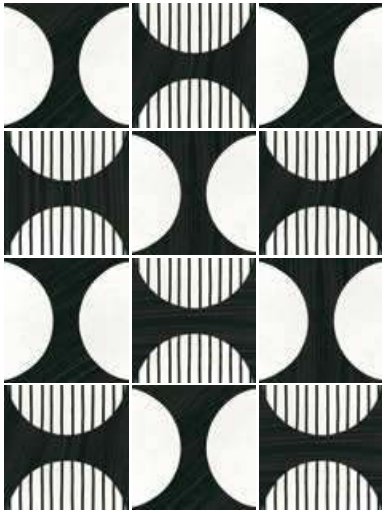

PATCHWORK B&W*
22105 **EQ-5**

Gama de cores:
Range of colours:
20x20 cm

MOONLINE B&W
22126 EQ-5

ORIGAMI B&W
22127 EQ-5

TWEED B&W
22128 EQ-5

Deco Moonline B&W
20 x 20 cm · 8" x 8"

Deco Balance B&W
20 x 20 cm · 8" x 8"