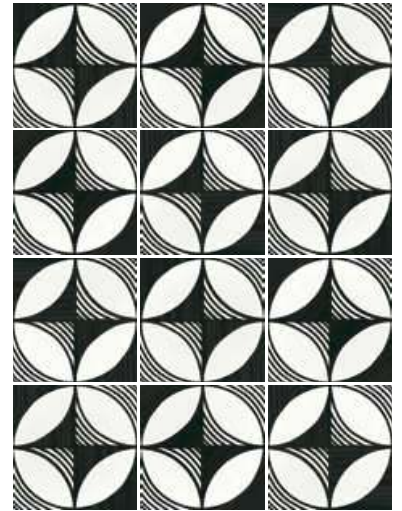

MAGIC COLOURS
22117 EQ-5

DECAL COLOURS
22115 EQ-5

PATCHWORK COLOURS*
22104 EQ-5

Gama de cores:
Range of colours:
20x20 cm

4.

5.

1. **Caprice Patchwork B&W**
20 x 20 cm · 8" x 8"
2. **Caprice Deco Compass B&W**
20 x 20 cm · 8" x 8"
3. **Caprice Black/Caprice Deco Block B&W**
20 x 20 cm · 8" x 8"
4. **Caprice Deco Origami B&W**
20 x 20 cm · 8" x 8"
5. **Caprice Deco Tweed B&W**
20 x 20 cm · 8" x 8"

Caprice Deco B&W 20x20 cm / 8" x 8"

Porcelánico · Porcelain tile

 Deco 20x20 cm / 8" x 8"

BALANCE B&W
22121 **EQ-5**

BLOCK B&W
22122 **EQ-5**

COMPASS B&W
22123 **EQ-5**

CLOTH B&W
22124 **EQ-5**

METROPOLITAN B&W
22125 **EQ-5**

PATCHWORK B&W*
22105 **EQ-5**

Gama de cores:
Range of colours:
20x20 cm

MOONLINE B&W
22126 EQ-5

ORIGAMI B&W
22127 EQ-5

TWEED B&W
22128 EQ-5

Deco Moonline B&W
20 x 20 cm · 8" x 8"

Deco Balance B&W
20 x 20 cm · 8" x 8"