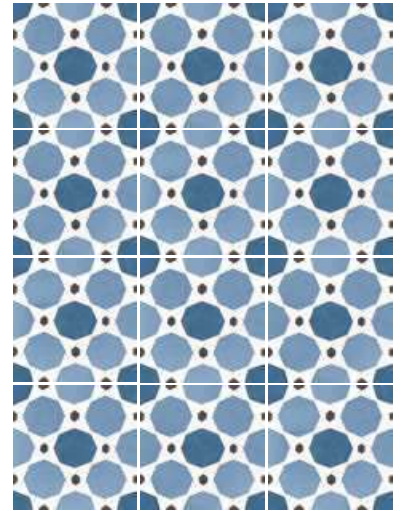

Caprice Deco Patchwork Colours
20 x 20 cm · 8" x 8"

Caprice Deco Colours 20x20 cm / 8" x 8"

Porcelánico · Porcelain tile

Deco 20x20 cm / 8" x 8"

CHESS COLOURS
22114 EQ-5

ISLAND COLOURS
22116 EQ-5

SAPPHIRE COLOURS
22118 EQ-5

MAGIC COLOURS
22117 EQ-5

DECAL COLOURS
22115 EQ-5

PATCHWORK COLOURS*
22104 EQ-5

Gama de cores:
Range of colours:
20x20 cm

4.

5.

1. **Caprice Patchwork B&W**
20 x 20 cm · 8" x 8"
2. **Caprice Deco Compass B&W**
20 x 20 cm · 8" x 8"
3. **Caprice Black/Caprice Deco Block B&W**
20 x 20 cm · 8" x 8"
4. **Caprice Deco Origami B&W**
20 x 20 cm · 8" x 8"
5. **Caprice Deco Tweed B&W**
20 x 20 cm · 8" x 8"