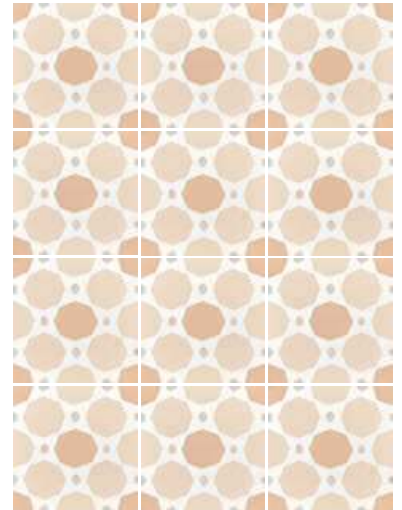

CAPRICE LOIRE, LIBERTY TAUPE

Caprice Deco

Caprice Deco Patchwork Pastel
20 x 20 cm · 8" x 8"

CAPRICE DECO

20x20 cm
8" x 8"

1. **Caprice Deco Decal Colours**
20 x 20 cm · 8" x 8"

2. **Caprice Deco Square Colours**
20 x 20 cm · 8" x 8"

3. **Caprice Deco Block B&W**
20 x 20 cm · 8" x 8"

4. **Caprice Deco Metropolitan B&W**
20 x 20 cm · 8" x 8"

Caprice Deco Pastel 20x20 cm / 8" x 8"

Porcelánico · Porcelain tile

Deco 20x20 cm / 8" x 8"

CHESS PASTEL
22106 EQ-5

FLOWER PASTEL
22107 EQ-5

TOPAZ PASTEL
22112 EQ-5

MAGIC PASTEL
22109 EQ-5

SOLSTICE PASTEL
22110 EQ-5

PATCHWORK PASTEL*
22103 EQ-5

Gama de cores:
Range of colours:
20x20 cm

LOOP PASTEL
22108 EQ-5

SQUARE PASTEL
22111 EQ-5