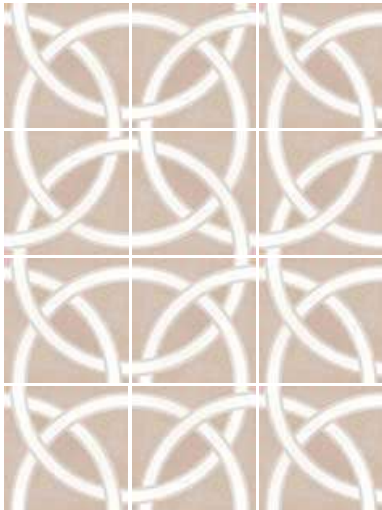

Caprice Taupe / Deco Square Pastel
20 x 20 cm · 8" x 8"