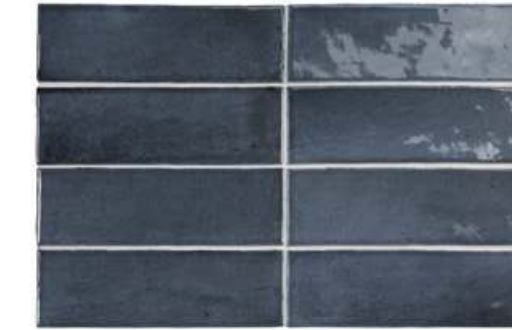

Blue Grass Matt  
27979 EQ-10D

Blue Night Matt  
27980 EQ-10D

Verd Matt  
27983 EQ-10D

Blue Grass  
27987 EQ-10D

Blue Night  
27988 EQ-10D

Verd  
27989 EQ-10D

Amber Grey Matt  
27981 EQ-10D

Black Hat Matt  
27982 EQ-10D

Amber Grey  
27990 EQ-10D

Black Hat  
27991 EQ-10D

Coco Black Hat 5 x 15 cm / 2" x 6"  
 Urban Hexagon Natural 29,2 x 25,4 cm / 11½" x 10"

Coco Blue Grass 5 x 15 cm / 2" x 6" · Coco Blue Grass Matt 5 x 15 cm / 2" x 6"  
 Kromatika White 11,6 x 10,1 cm / 4½" x 4"