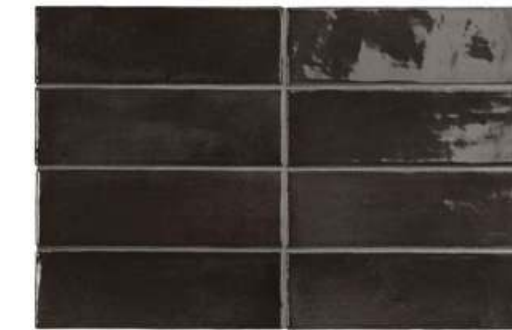

Blue Grass Matt  
27979 EQ-10D

Blue Night Matt  
27980 EQ-10D

Verd Matt  
27983 EQ-10D

Blue Grass  
27987 EQ-10D

Blue Night  
27988 EQ-10D

Verd  
27989 EQ-10D

Amber Grey Matt  
27981 EQ-10D

Black Hat Matt  
27982 EQ-10D

Amber Grey  
27990 EQ-10D

Black Hat  
27991 EQ-10D

Coco Black Hat 5 x 15 cm / 2" x 6"  
 Urban Hexagon Natural 29,2 x 25,4 cm / 11½" x 10"

Coco Blue Grass 5 x 15 cm / 2" x 6" · Coco Blue Grass Matt 5 x 15 cm / 2" x 6"  
 Kromatika White 11,6 x 10,1 cm / 4½" x 4"