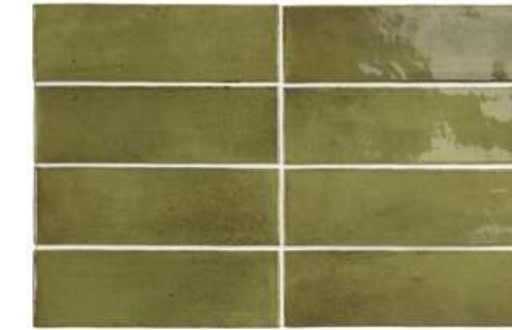

Blue Grass Matt  
27979 EQ-10D

Blue Night Matt  
27980 EQ-10D

Verd Matt  
27983 EQ-10D

Blue Grass  
27987 EQ-10D

Blue Night  
27988 EQ-10D

Verd  
27989 EQ-10D

Amber Grey Matt  
27981 EQ-10D

Black Hat Matt  
27982 EQ-10D

Amber Grey  
27990 EQ-10D

Black Hat  
27991 EQ-10D

Coco Black Hat 5 x 15 cm / 2" x 6"  
 Urban Hexagon Natural 29,2 x 25,4 cm / 11½" x 10"

Coco Blue Grass 5 x 15 cm / 2" x 6" · Coco Blue Grass Matt 5 x 15 cm / 2" x 6"  
 Kromatika White 11,6 x 10,1 cm / 4½" x 4"