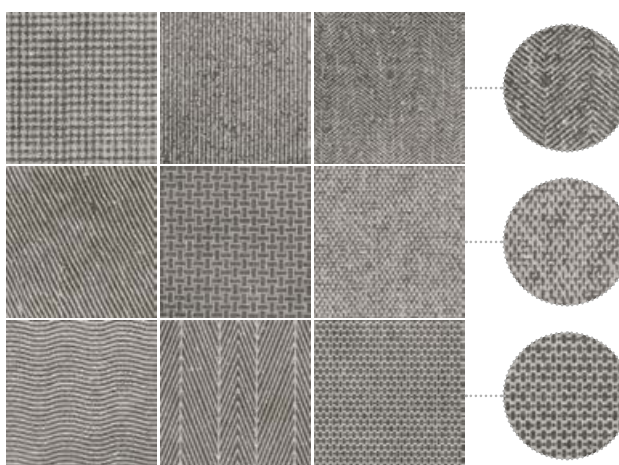

EVOKE GREY*
23548
EQ-5

23564
EQ-6 R10